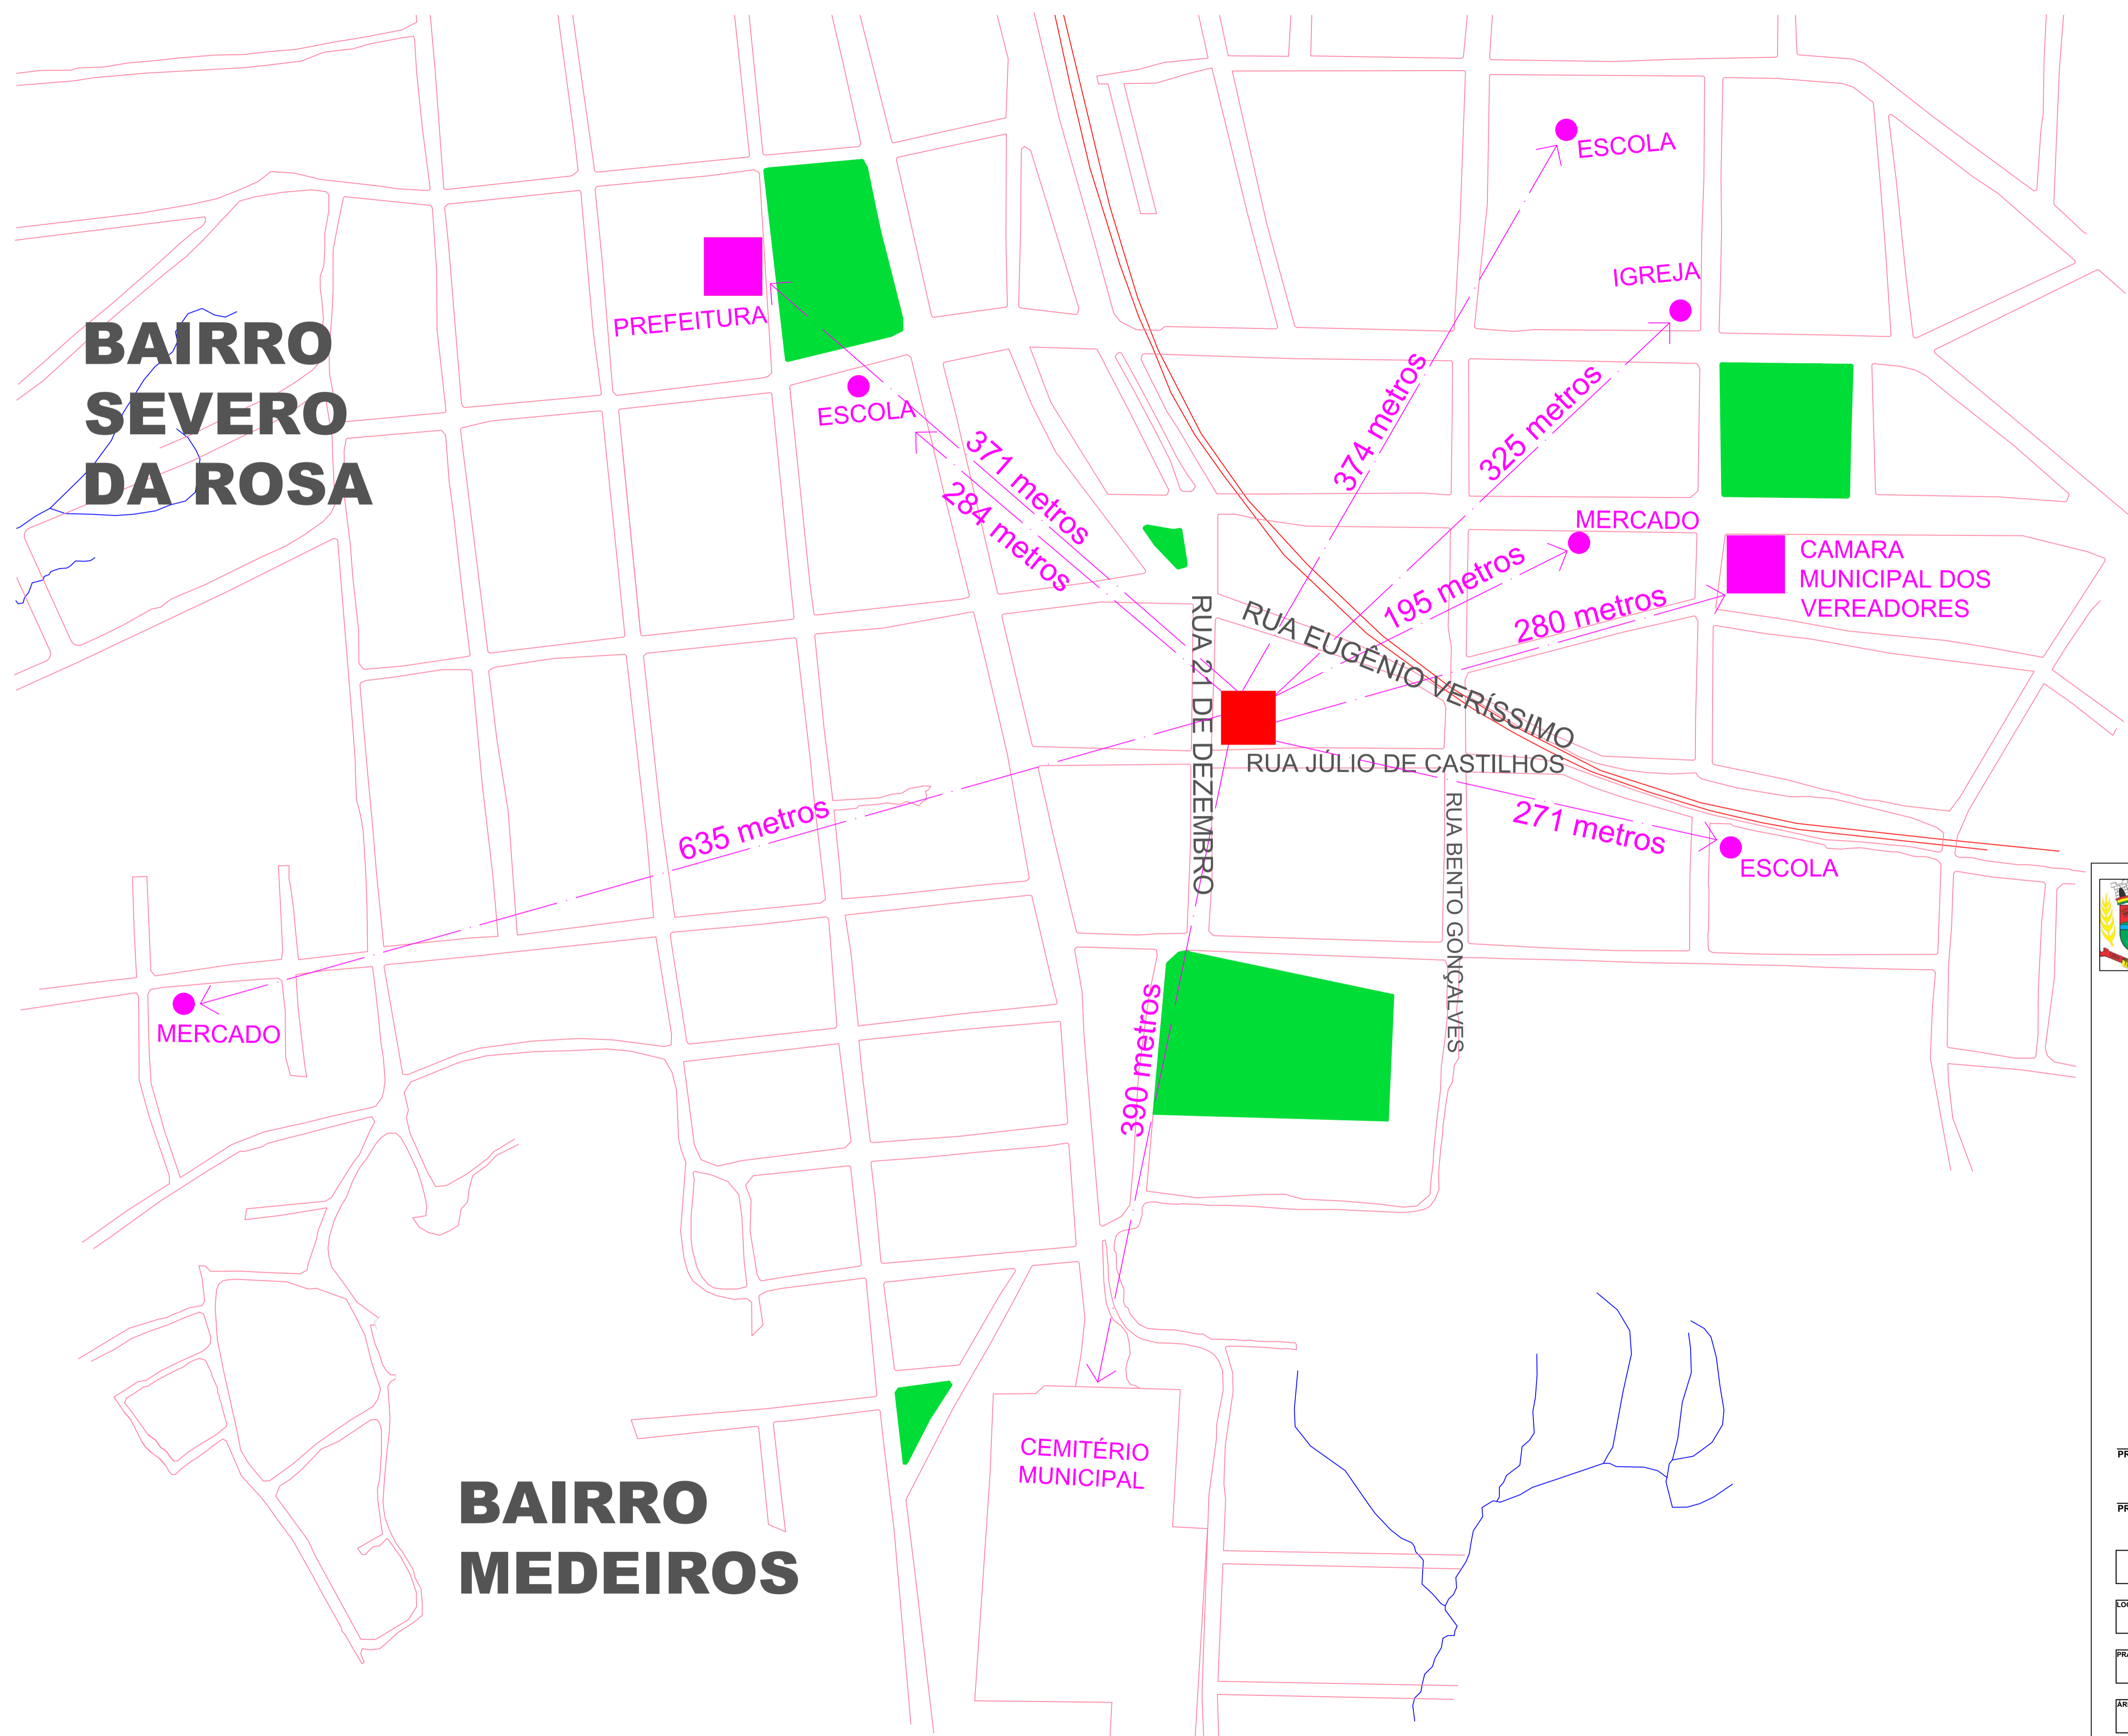

BAIRRO SEVERO DA ROSA

BAIRRO MEDEIROS

PREFEITURA MUNICIPAL DE TUPANCIRETÃ
Rua Expedicionário João Moreira Alberto, 181 - Tupanciretã - RS
SECRETARIA DE PLANEJAMENTO

PREFEITO MUNICIPAL - GUSTAVO HERTER TERRA			
PROJETO: ARQUITETA MARA B. MARDINI PAZ - CAU A11099-0			
EMEI DONA LUIZA BECK			
LOCAL: Rua Vinte e Um de Dezembro Nº 117 - Bairro Centro - Tupanciretã/RS			
PRANCHA: Situação			
ÁREA TOTAL:	489,67m ²		
DESENHO:	ESCALA:	DATA:	N.º PRANCHA:
Ana Paula Benvenuti	1:2000	Outubro/2022	01/09