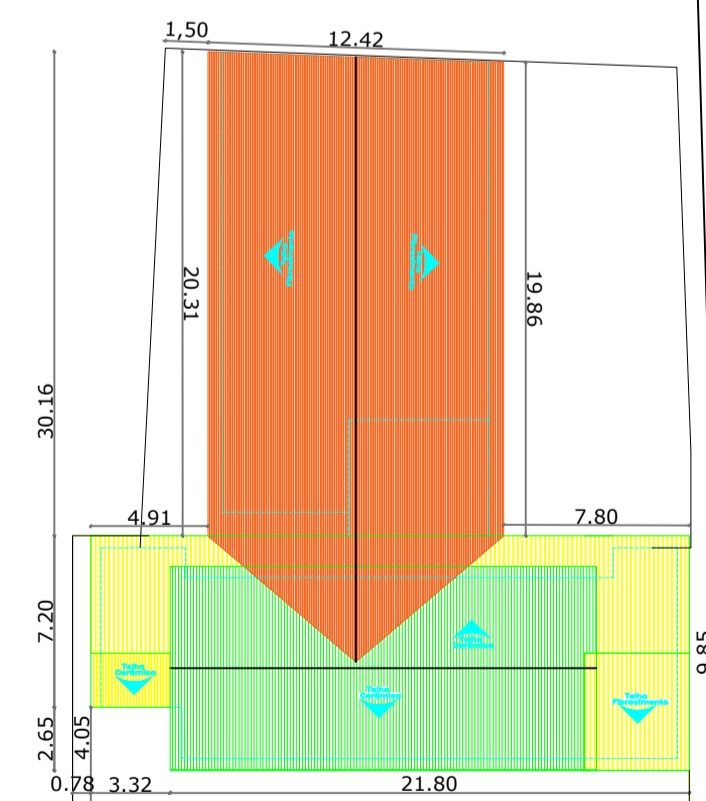

RUA BENTO GONÇALVES

RUA EUGÊNIO VERÍSSIMO

RUA JÚLIO DE CASTILHOS

RUA 21 DE DEZEMBRO

PLANTA DE LOCALIZAÇÃO/SITUAÇÃO
Esc: 1/500

PREFEITURA MUNICIPAL DE TUPANCIRETÃ
Rua Expedicionário João Moreira Alberto, 181 - Tupanciretã - RS
SECRETARIA DE PLANEJAMENTO

ÁREA TOTAL: 489,67m²

Nº PRANCHA:

DESENHO: Ana Paula Benvenuti

ESCALA: 1:500

DATA: outubro/2022

02/09