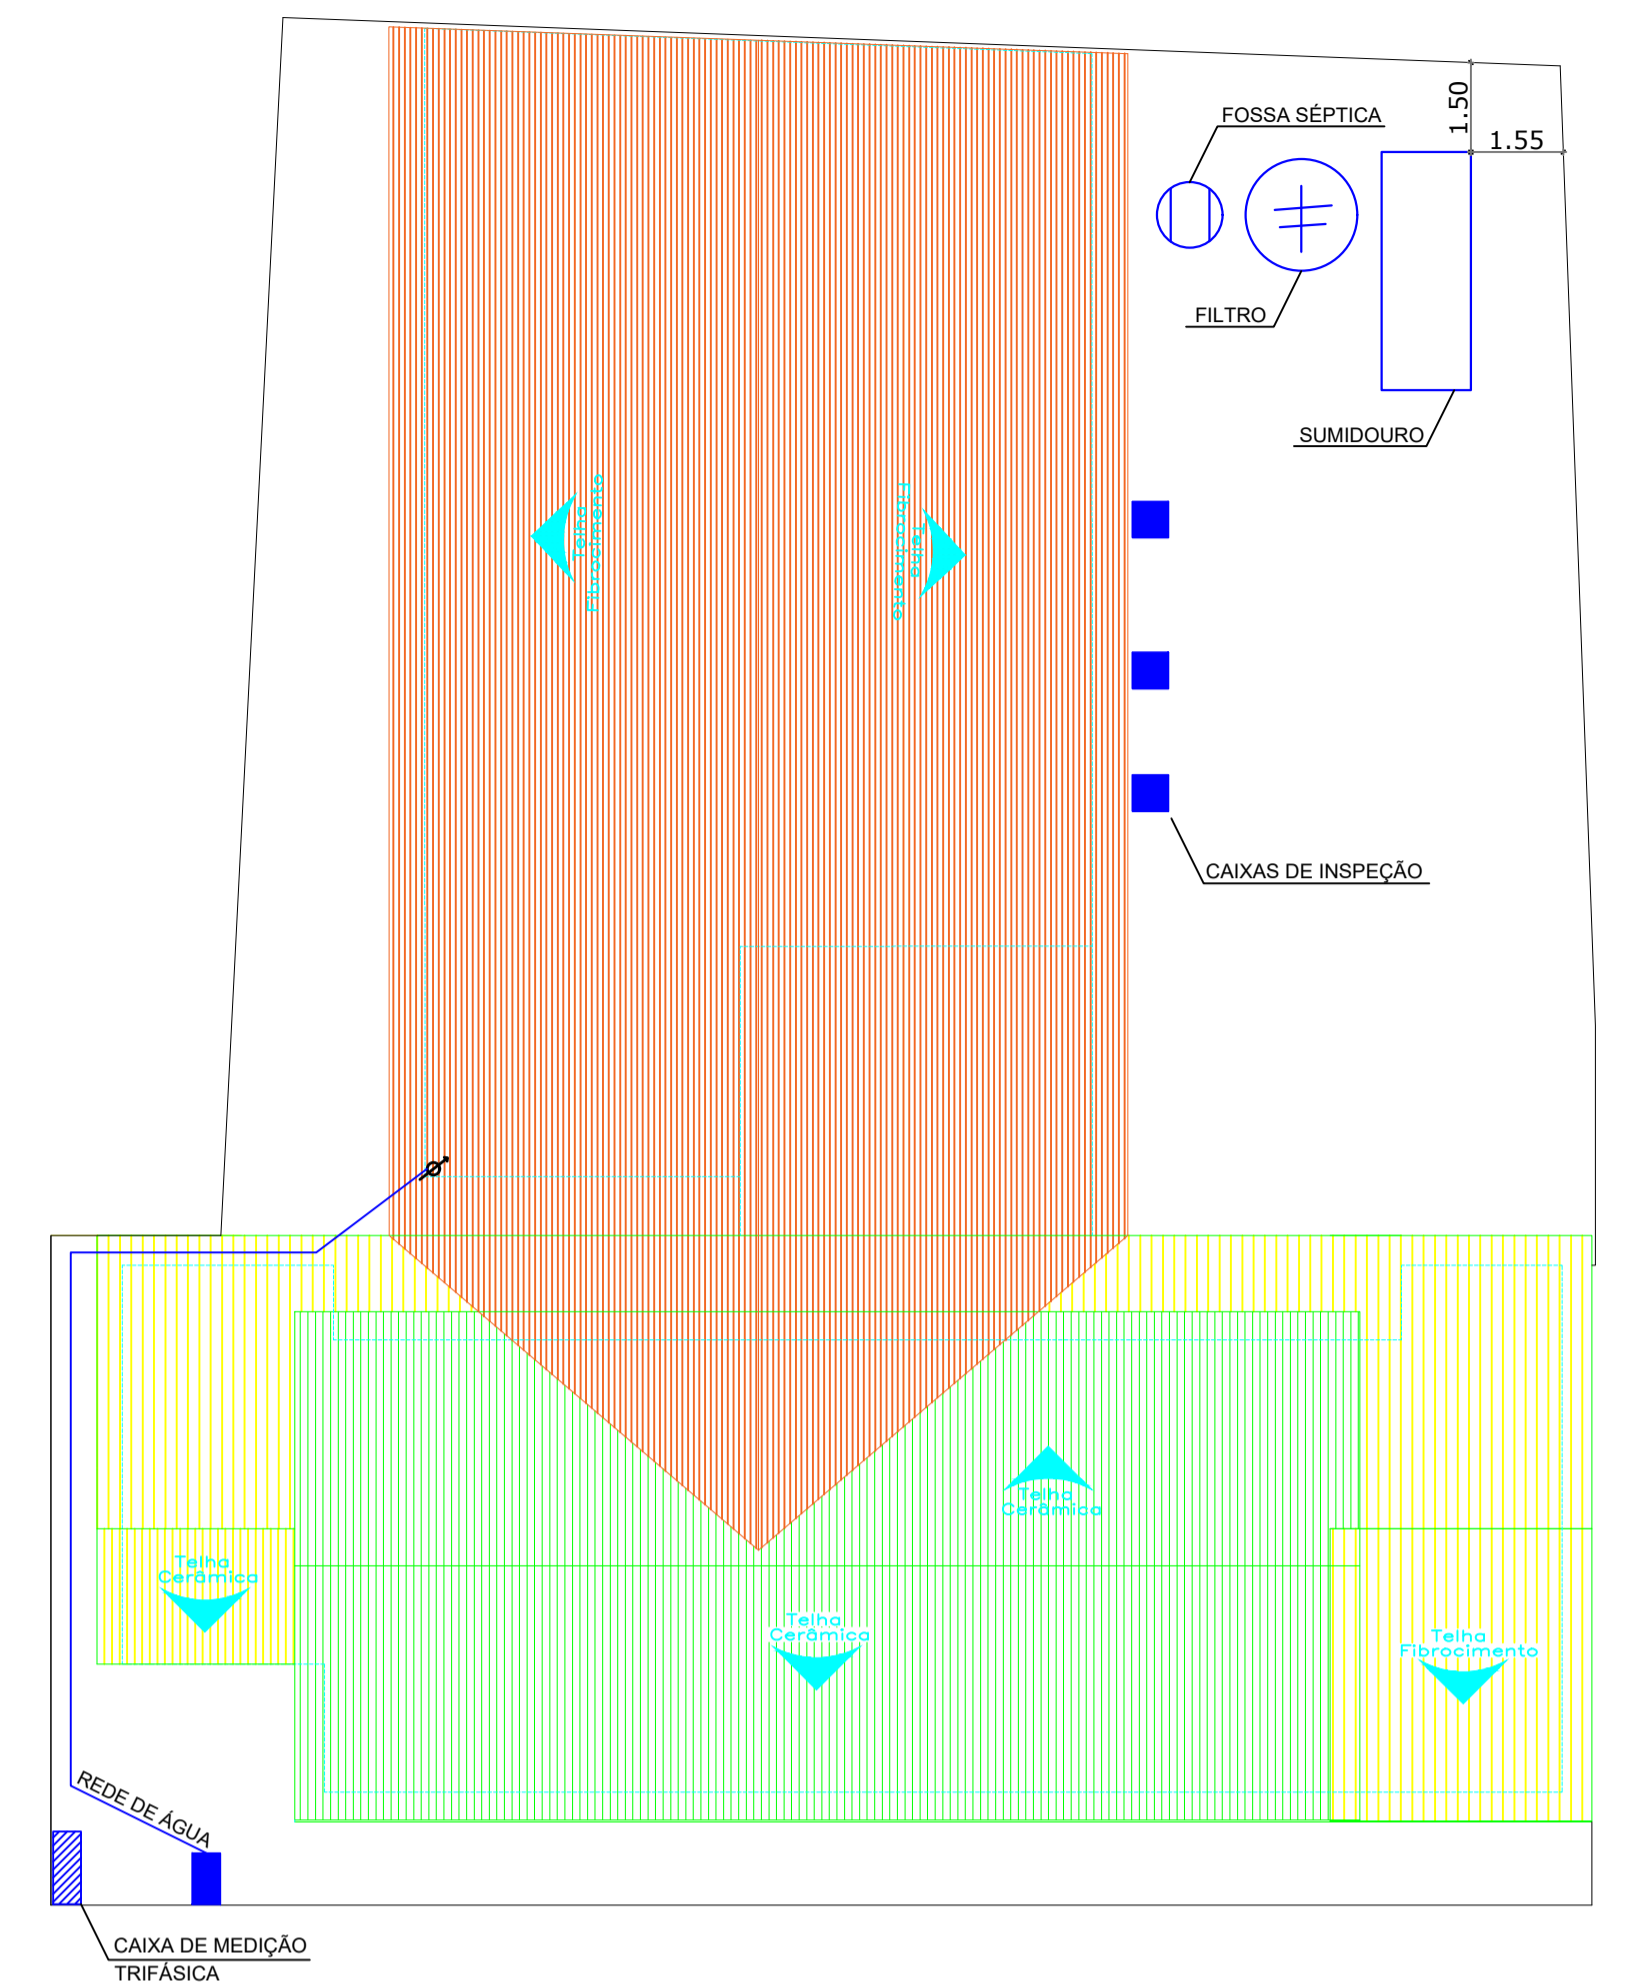

RUA BENTO GONÇALVES

RUA EUGÊNIO VERÍSSIMO

RUA JÚLIO DE CASTILHOS

RUA 21 DE DEZEMBRO

PLANTA DE LOCALIZAÇÃO/SITUAÇÃO
Esc: 1/500

PREFEITURA MUNICIPAL DE TUPANCIRETÃ
Rua Expedicionário João Moreira Alberto, 181 - Tupanciretã - RS
SECRETARIA DE PLANEJAMENTO

PREFEITO MUNICIPAL - GUSTAVO HERTER TERRA

PROJETO: ARQUITETA MARA B. MARDINI PAZ - CAU A11099-0

EMEI DONA LUIZA BECK

LOCAL: Rua Vinte e Um de Dezembro Nº 117 - Bairro Centro - Tupanciretã/RS

PRANCHA: Localização/Situação

ÁREA TOTAL: 489,67m²

Nº PRANCHA:

DESENHO: Ana Paula Benvenuti

ESCALA: 1:500

DATA: outubro/2022

02/09